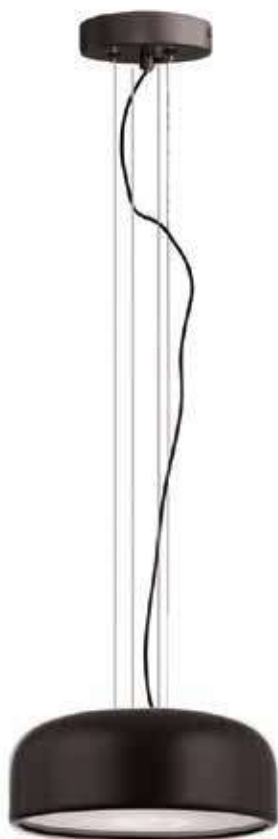

PD134-3B BLACK