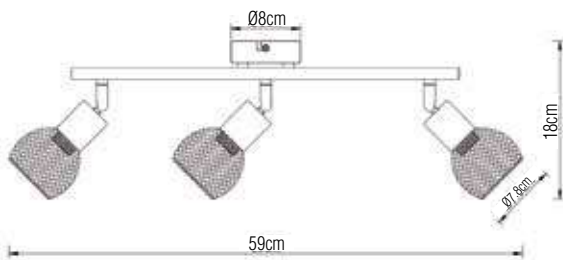

• **Dimension:**

SL NET 1

SL NET 3

SL NET 2

SL ANTIQ 1/2/3

SL ANTIQ 1 BLACK IP20 1 x MAX 40W E14 230V

SL ANTIQ 2 BLACK IP20 2 x MAX 40W E14 230V

SL ANTIQ 3 BLACK IP20 3 x MAX 40W E14 230V