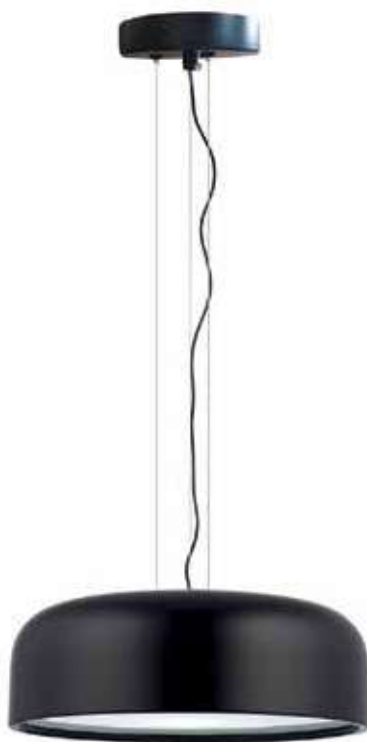

PD134-3A

PD134-3A BLACK E27, 3x60W MAX

PD134-3A WHITE E27, 3x60W MAX

▪ **Dimension:**

PD134-3A BLACK