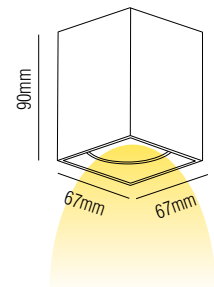

CUBO S1

▪ Dimension: