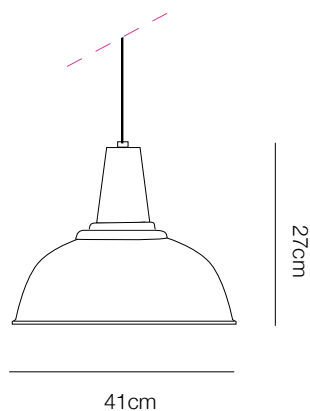

- **Material:** Steel
- **Dimension:**

PD240-1A WHITE

LOFT-112

LOFT-112 BLACK (GOLD INSIDE) E27, 40W MAX, 100-240V,IP20

- **Dimension:** D300*H270mm
- 60cm CHAIN

LOFT-112

LOFT-238

LOFT-238 BRUSHED GOLD E27, 40W MAX, 100-240V,IP20