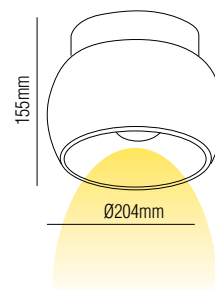

CIOTOLA

▪ Dimension: