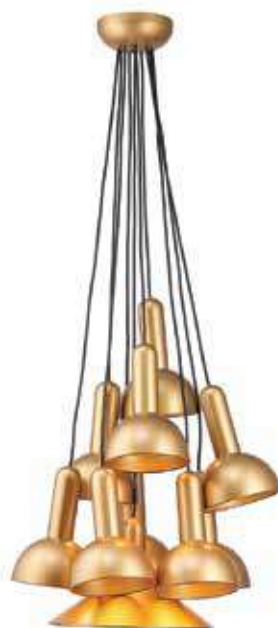

TORCH PENDANT

PD 65-10

PD 65-10	GOLD	E27, 10x40W
PD 65-10	MATT BLACK	E27, 10x40W
PD 65-10	48A4277	E27, 10x40W
PD 65-10	2295	E27, 10x40W

▪ **Material:** Aluminium

Gold