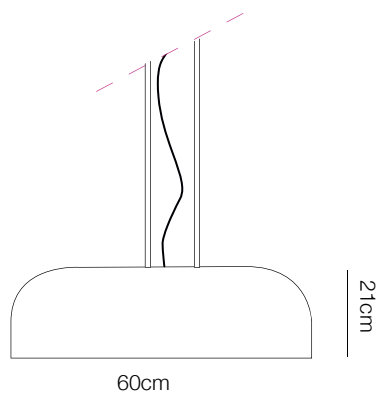

PD134-3A

PD134-3A BLACK E27, 3x60W MAX

PD134-3A WHITE E27, 3x60W MAX

▪ **Dimension:**

PD134-3A BLACK