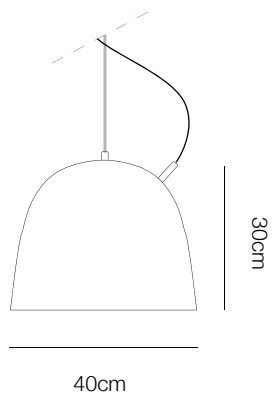

PD130-1

PD130-1	BLACK	E27, 60W
PD130-1	WHITE	E27, 60W

▪ **Dimension:**

PD130-1 WHITE