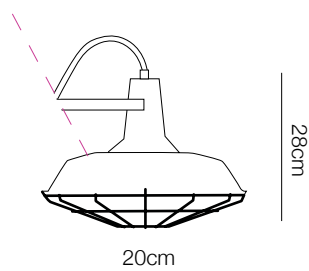

▪ **Dimension:**

1B

1B Matt Black

1B Rust

LOFT-241

LOFT-241 WHITE+SILVER E27, 40W MAX, 100-240V, IP20

▪ **Dimension:** D460*H200mm

▪ 60cm CHAIN