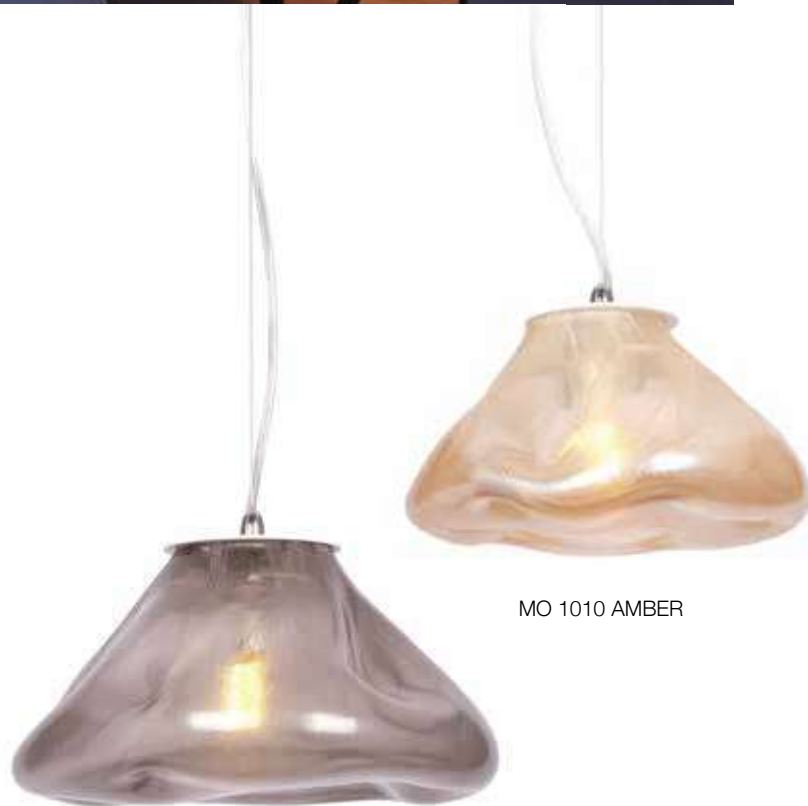

MO1010-C

MO1010-C BLACK+AMBER G9, 40W MAX

MO1010-C BLACK+GREY G9, 40W MAX

▪ **Dimension:** D300mm GLASS

MO1010-C BLACK+AMBER

MO1010-C BLACK+GREY

MO 1010 AMBER

MO 1010 SMOKY GREY