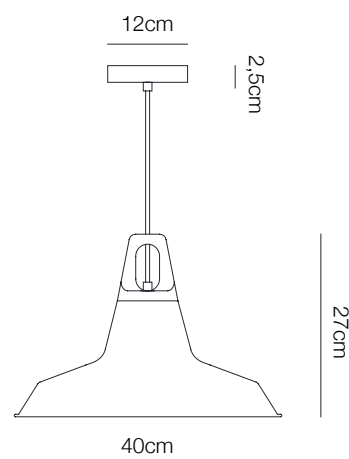

48A4277+2295