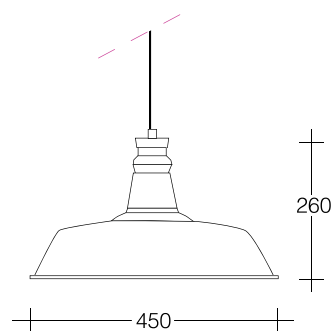

PD310-1 2222

PD310-1 2275

PD310-1 2272

PD310-1 2273

PD101-1A

PD101-1A CHROME E27, 60W

▪ **Dimension:**

PD101-1A CHROME