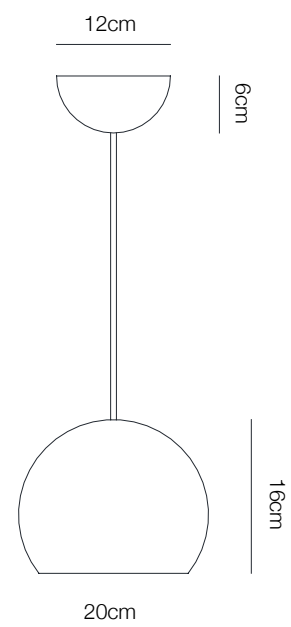

MAMIA PD 301-1

PD 301-1	ROSE GOLD	E14, 1x40
PD 301-1	48A4277	E14, 1x40
PD 301-1	CHROME	E14, 1x40
PD 301-1	COOPER PLATING	E14, 1x40

▪ **Material:** Steel

▪ **Dimension:**