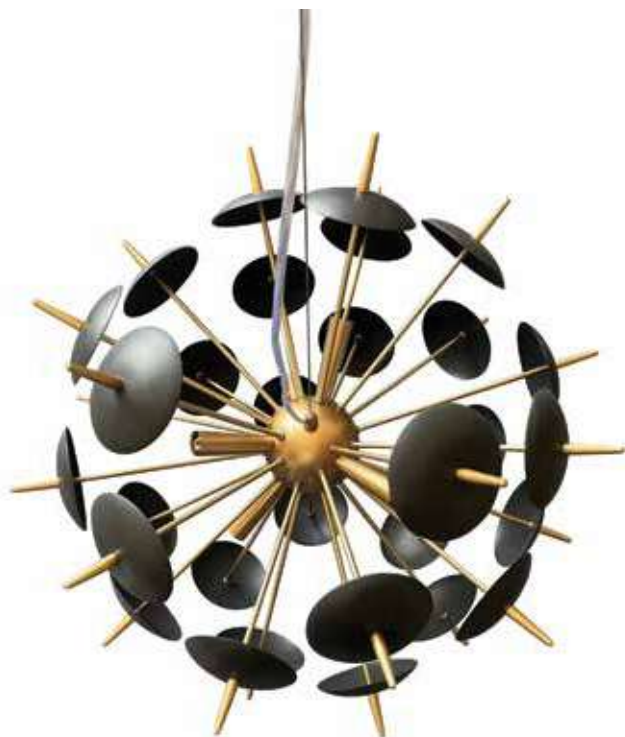

MD6901-6A

MD6901-6A