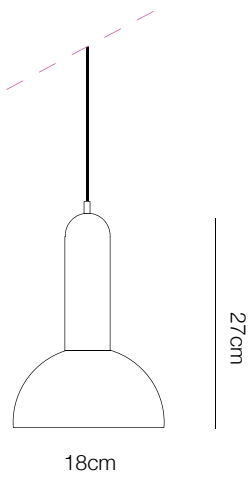

BK/BK

■ Dimenzije:

PD060-1

PD060-1WB BLACK/GOLD E27, 60W

▪ **Dimension:**

PD060-1 BLACK/GOLD

P-19036L/S

P-19036L BLACK E27, 40W ▪ **Dimension:** Ø50*H150cm

P-19036S GREY+GOLD E27, 40W ▪ **Dimension:** Ø28*H150cm

▪ **Material:** CABLE: black wire 1.5m
CANOPY: metal, black
SHADE: metal, black+gold

P-19036S

P-19036L

PD65-1B

PD65-1B BLACK/GOLD E27, 60W

▪ **Dimension:**