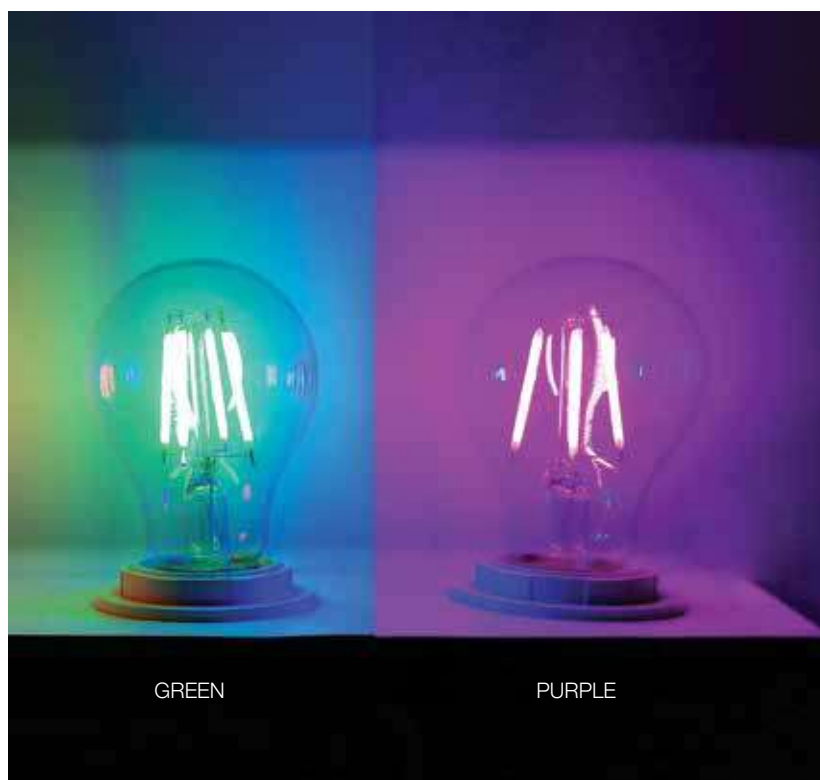

GREEN

PURPLE