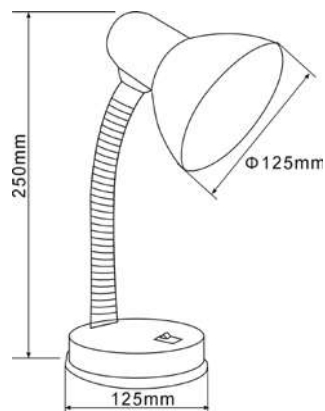

HD2028

HD1625	MATT BLACK	E27 MAX 11W
HD1625	MATT WHITE	E27 MAX 11W
HD1625	BLUE	E27 MAX 11W
HD1625	PINK	E27 MAX 11W

HD2028 BLACK