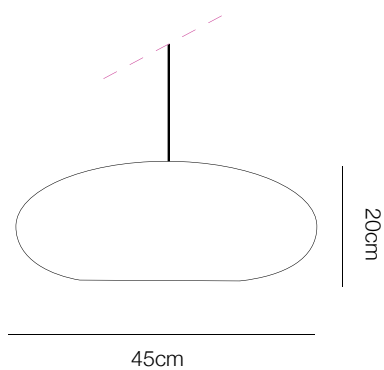

▪ **Dimension:**

PD125-3B RED

PD125-3B ORANGE