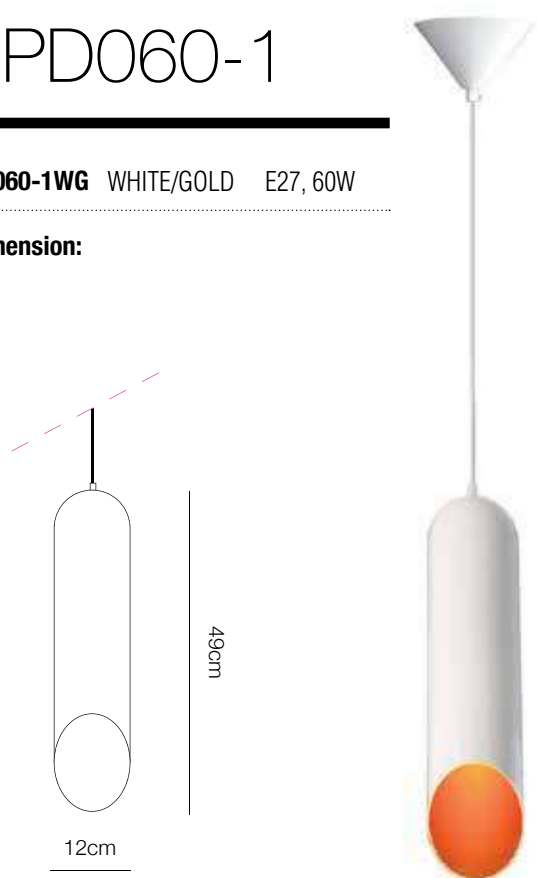

PD117-1

PD117-1	RED	E27, 60W
---------	-----	----------

▪ **Dimension:**

PD117-1 RED

PD103-1

PD103-1 WH/BUE E27, 60W

▪ Dimension:

PD103-1 Wh/Blue

PD102-1

PD102-1 RED E27, 60W

▪ Dimension:

PD102-1 RED

PD060-1

PD060-1WG WHITE/GOLD E27, 60W

▪ Dimension:

PD060-1 WHITE/GOLD