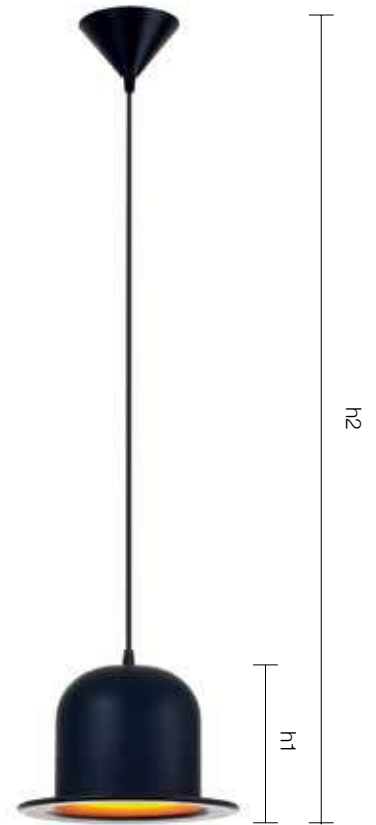

▪ **Dimension:**

PD134-3A BLACK

PD134-3A WHITE

PD134-3B BLACK

PD134-3B WHITE

PD134-3B

PD134-3B BLACK E27, 3x60W MAX

PD134-3B WHITE E27, 3x60W MAX

▪ **Dimension:**

PD46-1B

PD46-1B, 47-1B, 48-1B, 49-1B

PD46-1B MATT BLACK (GOLD OXIDE INSIDE) E27, 60W

▪ **Dimension:** Ø25*h1=18*h2=125cm

PD47-1B MATT BLACK (GOLD OXIDE INSIDE) E27, 60W

▪ **Dimension:** Ø23*h1=34*h2=128cm