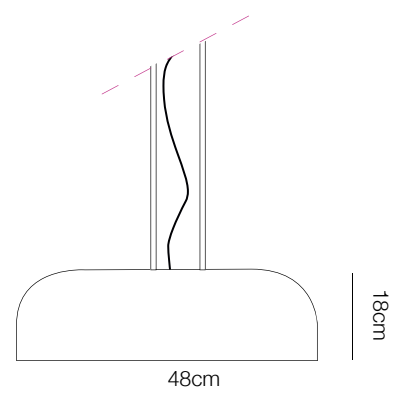

▪ **Dimension:**

PD134-3A BLACK

PD134-3A WHITE

PD134-3B BLACK

PD134-3B WHITE

PD134-3B

PD134-3B BLACK E27, 3x60W MAX

PD134-3B WHITE E27, 3x60W MAX

▪ **Dimension:**

PD46-1B

PD46-1B, 47-1B, 48-1B, 49-1B

PD46-1B MATT BLACK (GOLD OXIDE INSIDE) E27, 60W

▪ **Dimension:** Ø25*h1=18*h2=125cm

PD47-1B MATT BLACK (GOLD OXIDE INSIDE) E27, 60W

▪ **Dimension:** Ø23*h1=34*h2=128cm