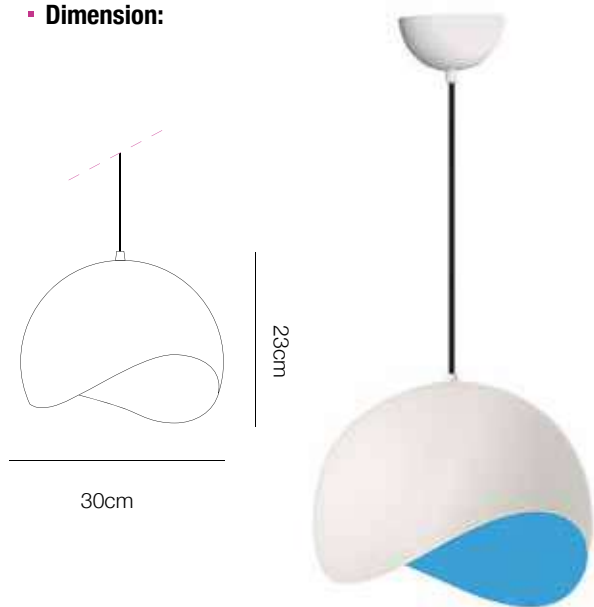

PD117-1

PD117-1	RED	E27, 60W
---------	-----	----------

▪ **Dimension:**

PD117-1 RED

PD103-1

PD103-1 WH/BUE E27, 60W

▪ Dimension:

PD103-1 Wh/Blue