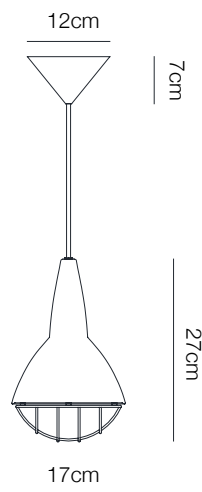

▪ **Dimension:**

Matt 290C