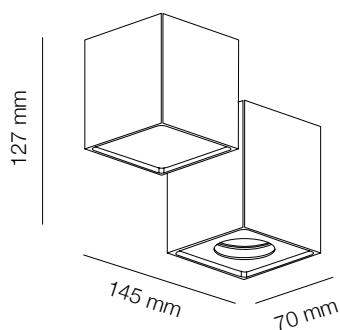

FARETTO Q1 ALU

FARETTO Q1 ALU   DARK GREY   230V~50Hz, GU10, MAX 50W

FARETTO Q1 ALU   WHITE   230V~50Hz, GU10, MAX 50W

▪ **Dimenzije:**

DARK GREY