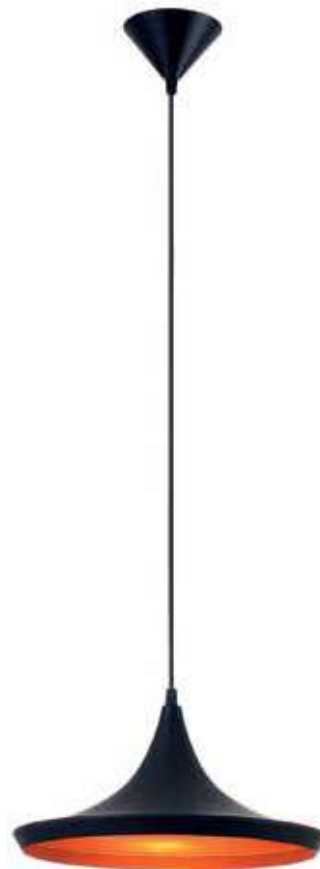

PD48-1B MATT BLACK (GOLD OXIDE INSIDE) E27, 60W

▪ **Dimension:** Ø36*h1=20*h2=126cm

PD49-1B MATT BLACK (GOLD OXIDE INSIDE) E27, 60W

▪ **Dimension:** Ø19*h1=40*h2=139cm

▪ **Material:** Aluminium

PD47-1B

PD48-1B