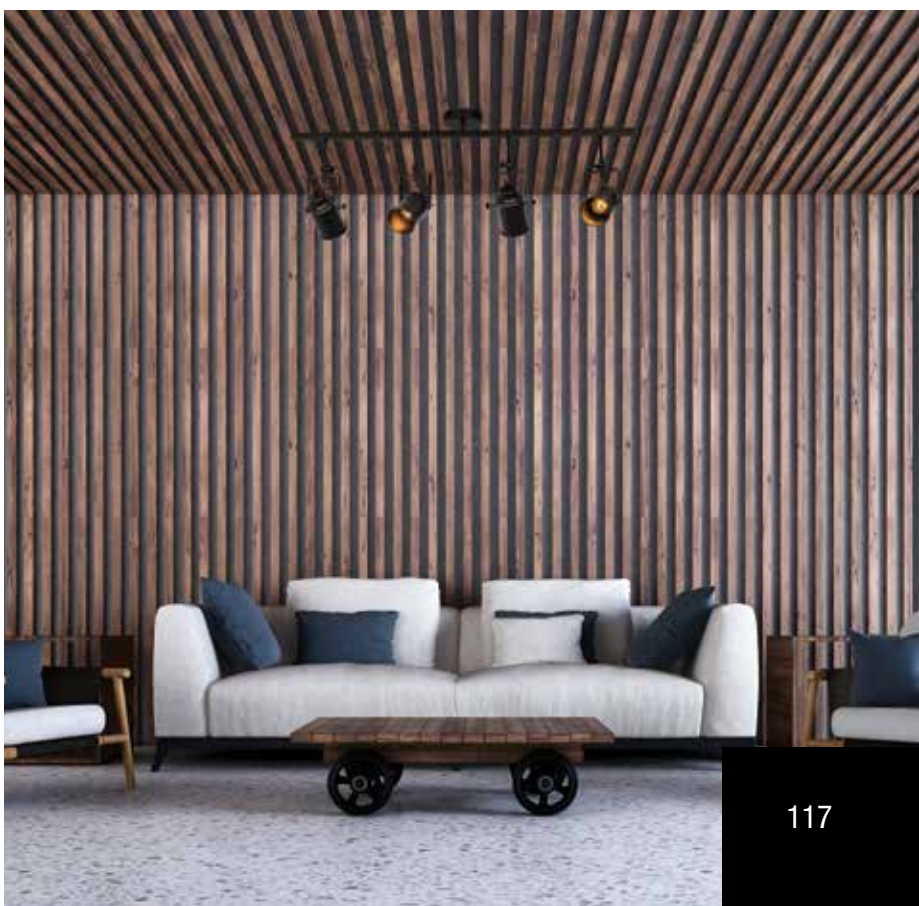

▪ **Dimension:** L700*H360mm

LOFT249-L-2 MATT BLACK E27, 2X40W

▪ **Dimension:** L450*H360mm

LOFT249-L-1 MATT BLACK E27, 1X40W

▪ **Dimension:** L90*H360mm

248-B

LOFT248-B, 248-A

LOFT248-B MATT BLACK E27, 40W MAX, 100-240V, IP20