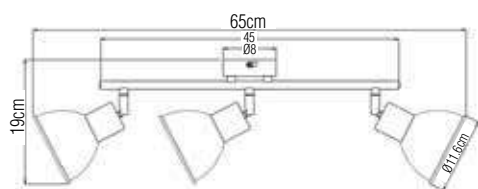

SL ANTIQ 1/2/3

SL ANTIQ 1 BLACK IP20 1 x MAX 40W E14 230V

SL ANTIQ 2 BLACK IP20 2 x MAX 40W E14 230V

SL ANTIQ 3 BLACK IP20 3 x MAX 40W E14 230V

▪ **Dimension:**

SL ANTIQ 3