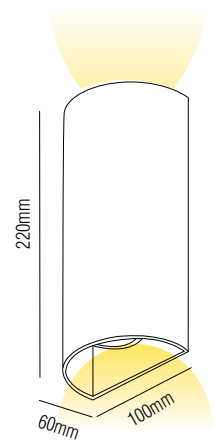

META TUBO D2

■ Dimension: