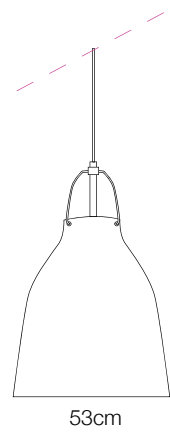

PD69-1A

PD69-1A BLACK E27, 60W

▪ **Dimension:**

PD69-1A BLACK