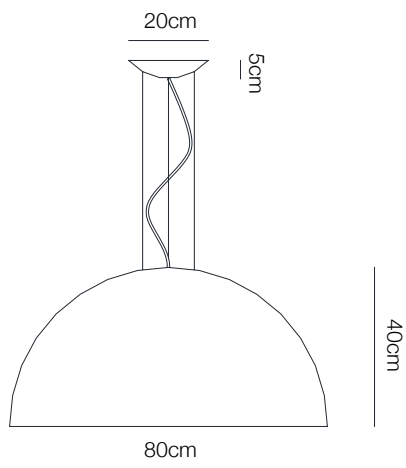

▪ **Dimension:**

Shinny Black Silver