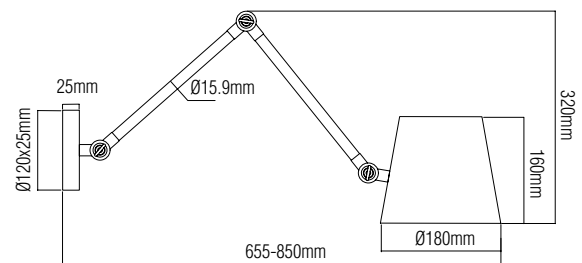

▪ **Dimension:**

P-19040S-IR

F-21055OK

▪ **Dimension:**

W-17041IR

W-17041IR GUN COLOR E27, 40W

- **Material:** CABLE: black wire
CANOPY: metal, gun color
SHADE: metal, gun color

▪ **Dimension:**