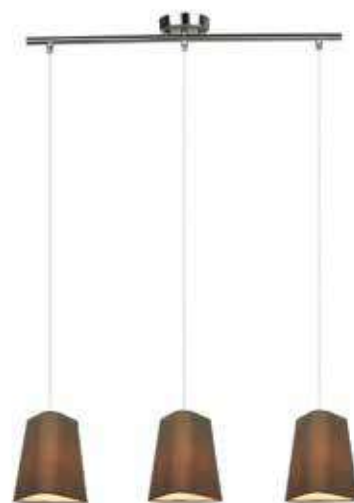

LP6610 Taupe