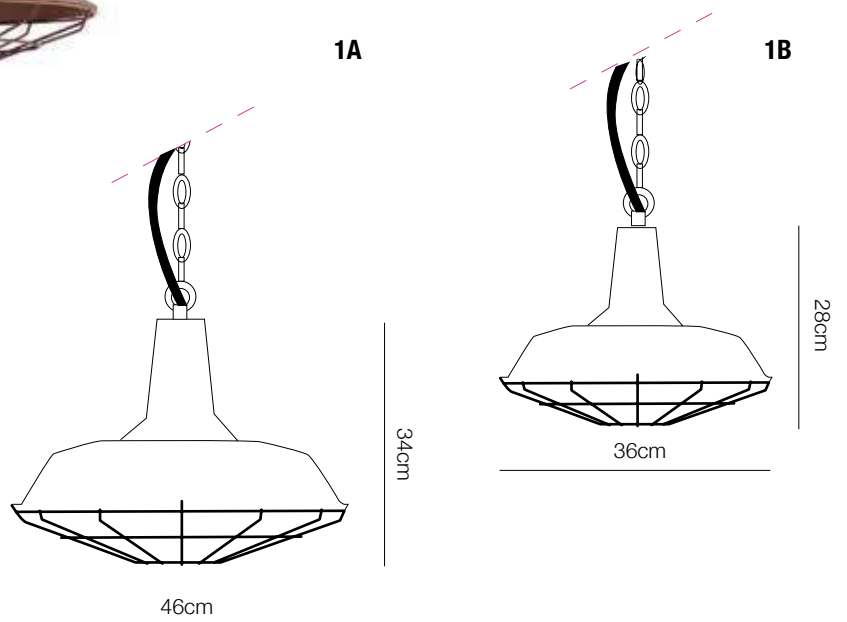

CD1075-1A, 1B

CD1075-1A	RUST	E27, 60W

CD1075-1A	MATT BLACK	E27, 60W

CD1075-1B	RUST	E27, 60W

CD1075-1B	MATT BLACK	E27, 60W

▪ **Dimension:**

1A

1B

1A RUST