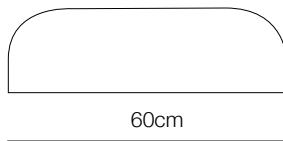

CL134-3A, 3B

CL134-3A	MATT BLACK	E27, 3x60W
CL134-3A	MATT GREY	E27, 3x60W
CL134-3A	MATT WHITE	E27, 3x60W
CL134-3B	MATT BLACK	E27, 3x60W
CL134-3B	MATT GREY	E27, 3x60W
CL134-3B	MATT WHITE	E27, 3x60W

▪ **Material:** Aluminium With Acrylic inside

▪ **Dimension 3A:**

▪ **Dimension 3B:**

3B WHITE