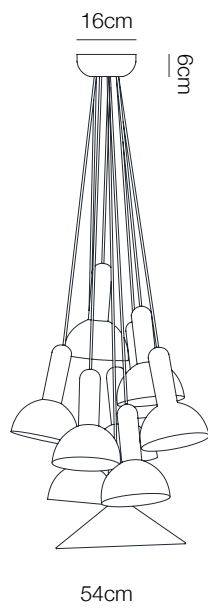

TORCH PENDANT

PD 65-10

PD 65-10	GOLD	E27, 10x40W
PD 65-10	MATT BLACK	E27, 10x40W
PD 65-10	48A4277	E27, 10x40W
PD 65-10	2295	E27, 10x40W

▪ **Material:** Aluminium