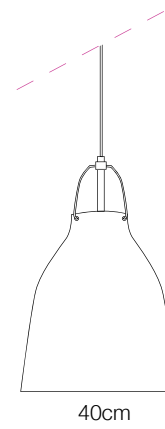

▪ **Dimension:**