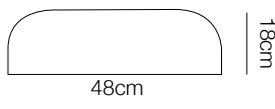

CL134-3A, 3B

CL134-3A	MATT BLACK	E27, 3x60W
CL134-3A	MATT GREY	E27, 3x60W
CL134-3A	MATT WHITE	E27, 3x60W
CL134-3B	MATT BLACK	E27, 3x60W
CL134-3B	MATT GREY	E27, 3x60W
CL134-3B	MATT WHITE	E27, 3x60W

▪ **Material:** Aluminium With Acrylic inside

▪ **Dimension 3A:**

▪ **Dimension 3B:**

3B WHITE