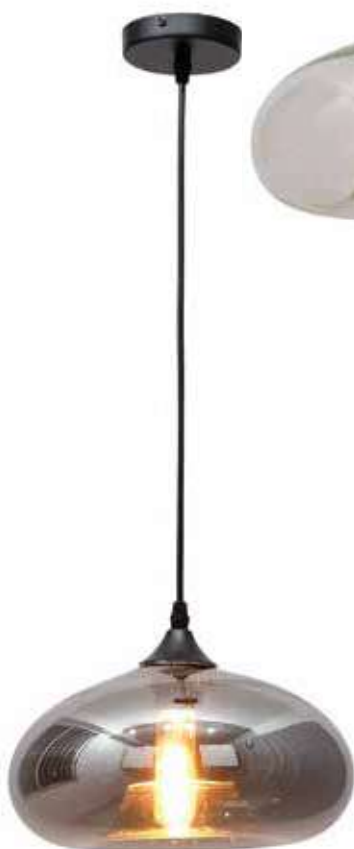

MO1022-C

MO1022

Amber

Clear

Grey

LOFT-G2

LOFT2-G2	CLEAR	E27, 40W MAX, 100-240V, IP20
LOFT2-G2	AMBER	E27, 40W MAX, 100-240V, IP20
LOFT2-G2	GREY	E27, 40W MAX, 100-240V, IP20

- **Dimension:** D280*H150mm
- 1,2 m CABLE