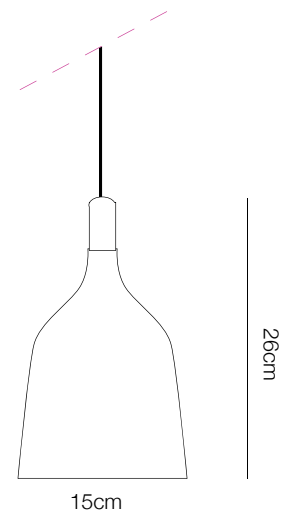

PD121-1C	BLACK	E27, 60W
PD121-1C	WHITE	E27, 60W
PD121-1C	CHROME	E27, 60W

▪ Dimension: