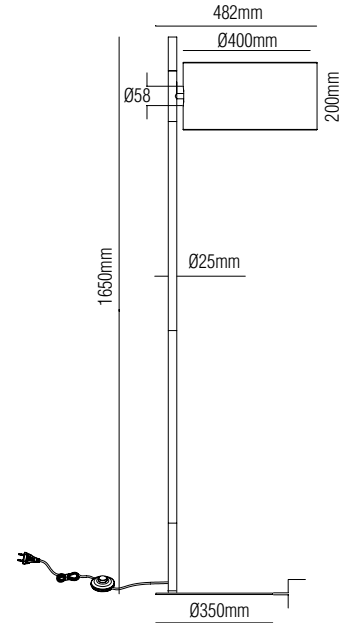

▪ **Dimension:**

P-19040S-IR

F-21055OK

▪ **Dimension:**

W-17041IR

W-17041IR GUN COLOR E27, 40W

- **Material:** CABLE: black wire
CANOPY: metal, gun color
SHADE: metal, gun color

▪ **Dimension:**