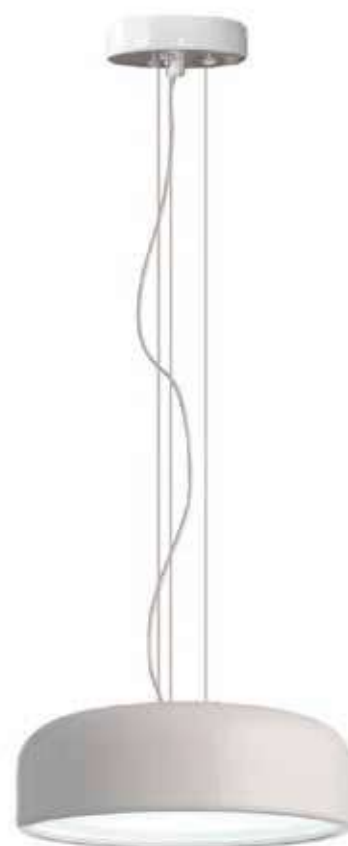

PD134-3A WHITE