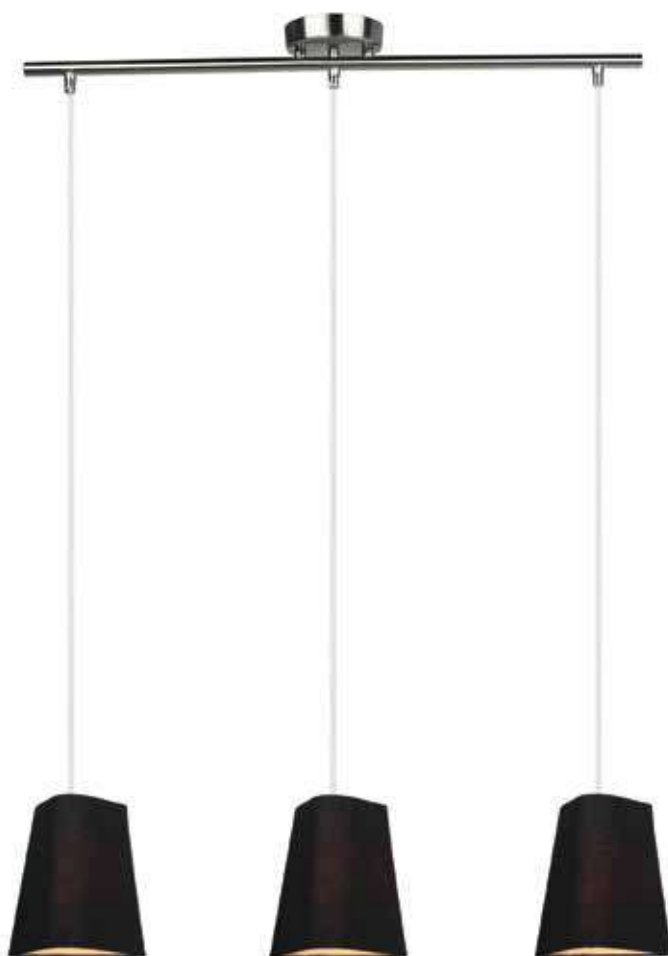

LW6800 NICKEL/TAUPE E14, 40W

LW6800 NICKEL/WHITE E14, 40W

▪ **Dimension:** 145*216*267mm

LP6610 NICKEL/BLACK E14, 3x40W

LP6610 NICKEL/TAUPE E14, 3x40W

LP6610 NICKEL/WHITE E14, 3x40W

▪ **Dimension:** 745*1160mm