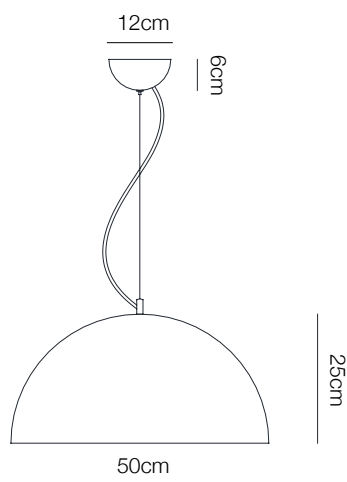

VOLK PD44-1A

VOLK PD44-1A	MATT BLACK	E27, 60W
VOLK PD44-1A	2295	E27, 60W
VOLK PD44-1A	4845	E27, 60W
VOLK PD44-1A	4973	E27, 60W

▪ Dimension:

Matt Black