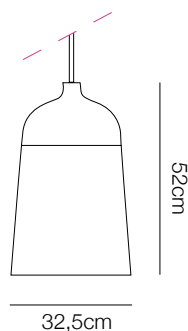

1C - 7527C+2295

1C - 7527C+Silver