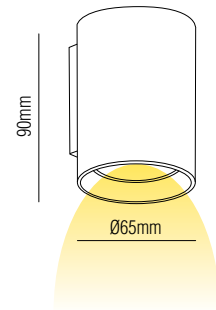

▪ **Dimension:** D260*L320mm

LOFT248-A MATT BLACK E27, 40W MAX, 100-240V, IP20

▪ **Dimension:** D260*L320*H1000mm

248-A

TUBO S1

▪ Dimension:

TUBO S1 ALU WH	SANDY WHITE	GU10, IP20
TUBO S1 ALU BLACK/GOLD	SANDY BLACK/GOLD INSIDE	GU10, IP20
TUBO S1 ALU BRASS	BRASS	GU10, IP20
TUBO S1 ALU BRONZE	BRONZE	GU10, IP20