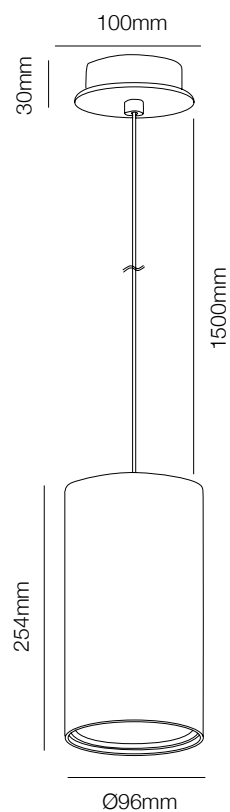

BK/BK

■ Dimenzije:

PD060-1

PD060-1WB BLACK/GOLD E27, 60W

▪ **Dimension:**

PD060-1 BLACK/GOLD

P-19036L/S

P-19036L BLACK E27, 40W ▪ **Dimension:** Ø50*H150cm