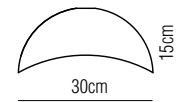

CL610-300/400/500

▪ Dimension:

CL610-300