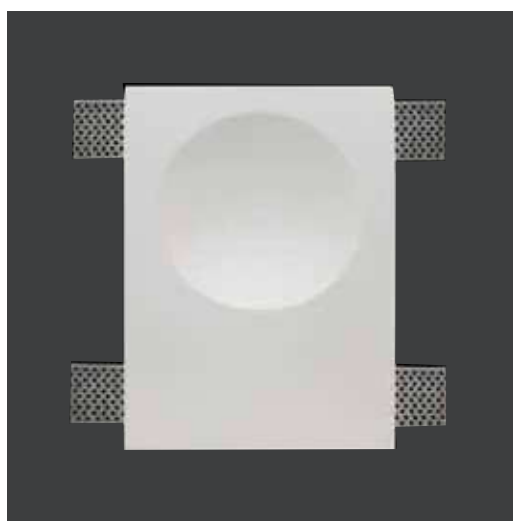

- **Dimension:** 350*250*144mm - CUTOUT HOLE SIZE: 352*252mm

GQW3122

GQD2088a

GQD2088a GYPSUM GU10, 50W, 230V

- **Dimension:** 280*200*90mm

GQS2088a

GQW3121

GQW3121 GYPSUM E14, 60W, IP20