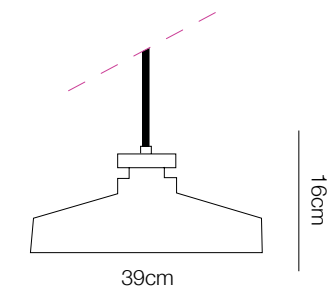

PD321-1A - BLACK