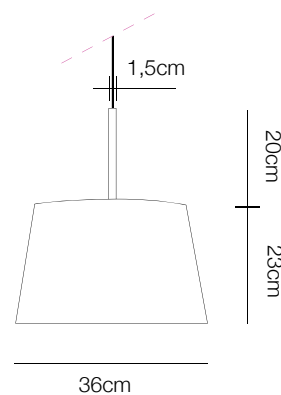

▪ **Dimension:**

PD117-1 RED