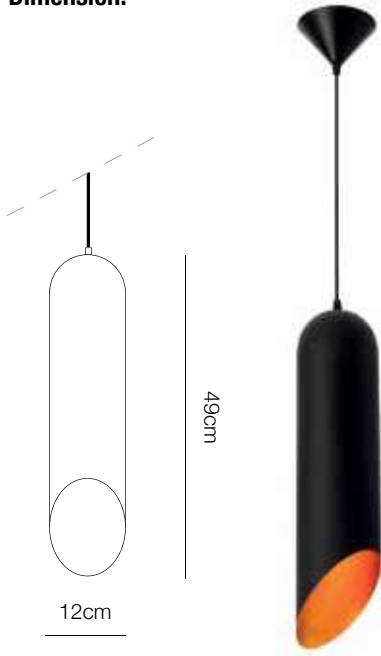

BK/BK

■ Dimenzije:

PD060-1

PD060-1WB BLACK/GOLD E27, 60W

▪ **Dimension:**

PD060-1 BLACK/GOLD

P-19036L/S

P-19036L BLACK E27, 40W ▪ **Dimension:** Ø50*H150cm

P-19036S GREY+GOLD E27, 40W ▪ **Dimension:** Ø28*H150cm

▪ **Material:** CABLE: black wire 1.5m
CANOPY: metal, black
SHADE: metal, black+gold

P-19036S

P-19036L

PD65-1B

PD65-1B BLACK/GOLD E27, 60W

▪ **Dimension:**