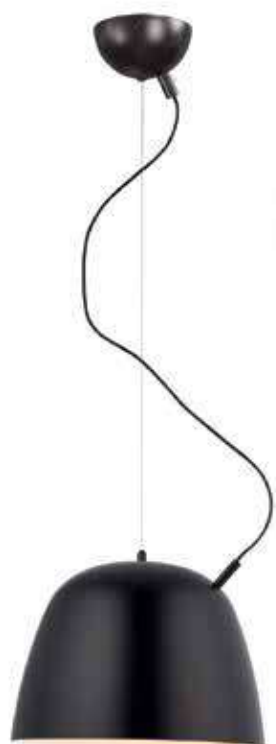

PD69-1B WHITE/RED E27, 60W

PD69-1B WHITE/BLUE E27, 60W

▪ **Dimension:**

PD130-1

PD130-1	BLACK	E27, 60W
PD130-1	WHITE	E27, 60W

▪ **Dimension:**

PD130-1 WHITE

PD130-1 BLACK

PD117-1

PD117-1	RED	E27, 60W
---------	-----	----------

▪ **Dimension:**

PD117-1 RED

PD103-1

PD103-1 WH/BUE E27, 60W

▪ Dimension:

PD103-1 Wh/Blue