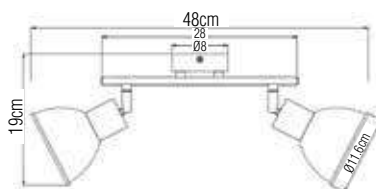

SL ANTIQ 1/2/3

SL ANTIQ 1 BLACK IP20 1 x MAX 40W E14 230V

SL ANTIQ 2 BLACK IP20 2 x MAX 40W E14 230V

SL ANTIQ 3 BLACK IP20 3 x MAX 40W E14 230V

▪ **Dimension:**

SL ANTIQ 3