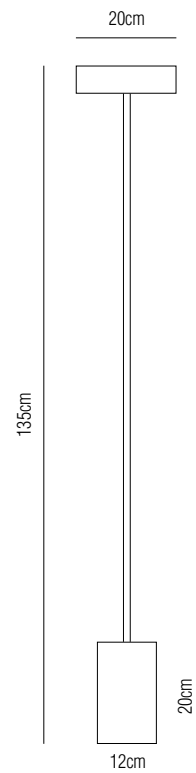

▪ **Dimension:**