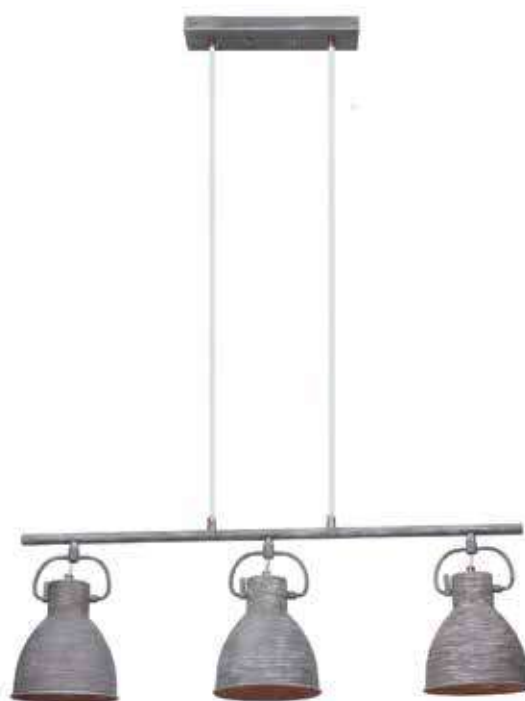

▪ **Dimension:** 160*1300mm

LP6627 AG

LP6627 GB

LP6627 WH

LP6625

LP6625 AG ANTRACITE GREY E14, 3x25W

LP6625 WH WHITE E14, 3x25W

▪ **Dimension:** 760*160*130mm