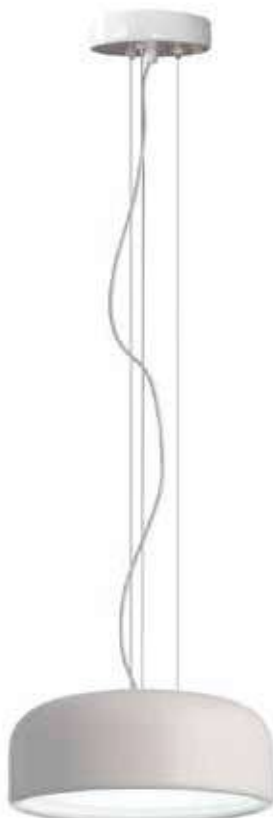

▪ **Dimension:**

PD134-3A BLACK

PD134-3A WHITE

PD134-3B BLACK

PD134-3B WHITE

PD134-3B

PD134-3B BLACK E27, 3x60W MAX

PD134-3B WHITE E27, 3x60W MAX