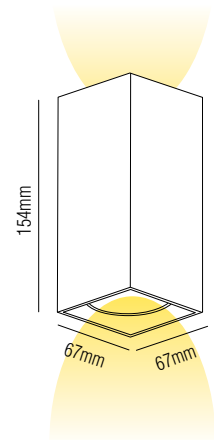

CUBO D2

▪ Dimension: