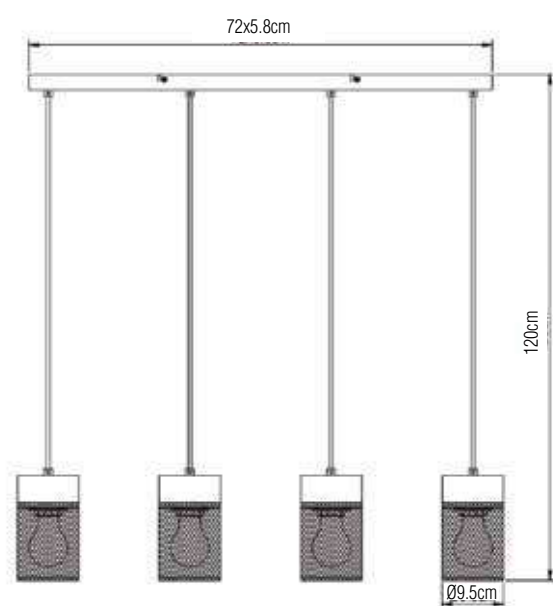

P1, P4 NET

P1 NET BLACK 1 x MAX 40W E27 230V

P4 NET BLACK 4 x MAX 40W E27 230V

▪ **Dimension:**

P1 NET