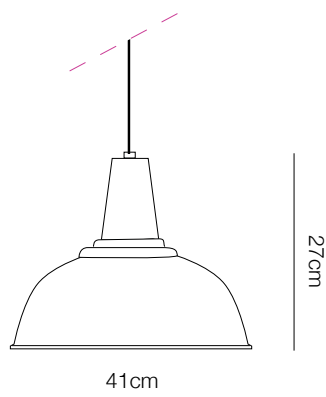

▪ **Dimension:** $\varnothing 19 * h1 = 40 * h2 = 139 \text{cm}$

▪ **Material:** Aluminium

PD47-1B

PD48-1B

PD49-1B

PD240-1A

PD240-1A 2267 (MATT WHITE INSIDE) E27, 60W

- **Material:** Steel
- **Dimension:**