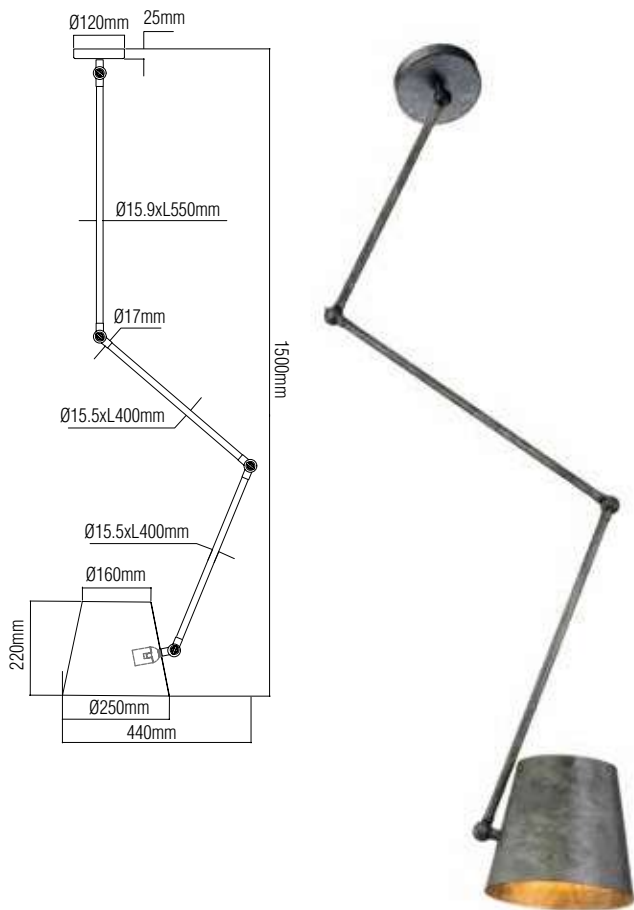

▪ **Dimension:**

P-19040S-IR

F-21055OK

▪ **Dimension:**

W-17041IR

W-17041IR GUN COLOR E27, 40W

- **Material:** CABLE: black wire
CANOPY: metal, gun color
SHADE: metal, gun color

▪ **Dimension:**