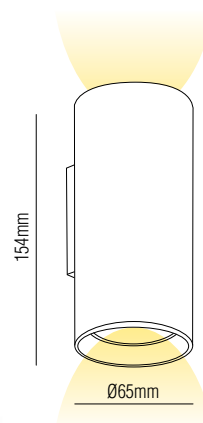

TUBO D2

■ Dimension:

D2S1 ALU WH	SANDY WHITE	GU10x2, IP20
TUBO D2 ALU BLACK/GOLD	SANDY BLACK/GOLD INSIDE	GU10x2, IP20
TUBO D2 ALU BRASS	BRASS	GU10x2, IP20
TUBO D2 ALU BRONZE	BRONZE	GU10x2, IP20

TUBO D2 ALU SANDY WHITE