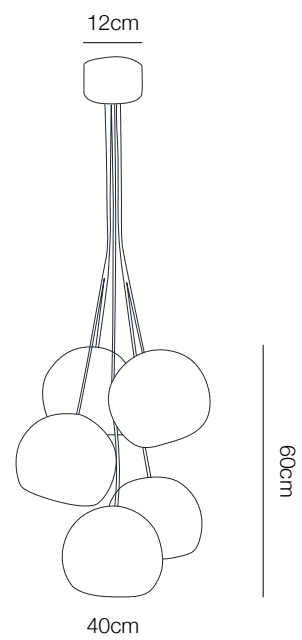

PD 301-5

PD 301-5 ROSE GOLD E14, 5x40W

PD 301-5 METAL E14, 5x40W

▪ **Material:** Steel

▪ **Dimension:**

ROSE GOLD